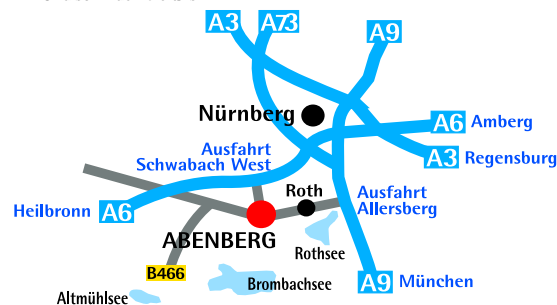

Begleitprogramm zur Ausstellung

in Zusammenarbeit mit den
mittelfränkischen Volkshochschulen