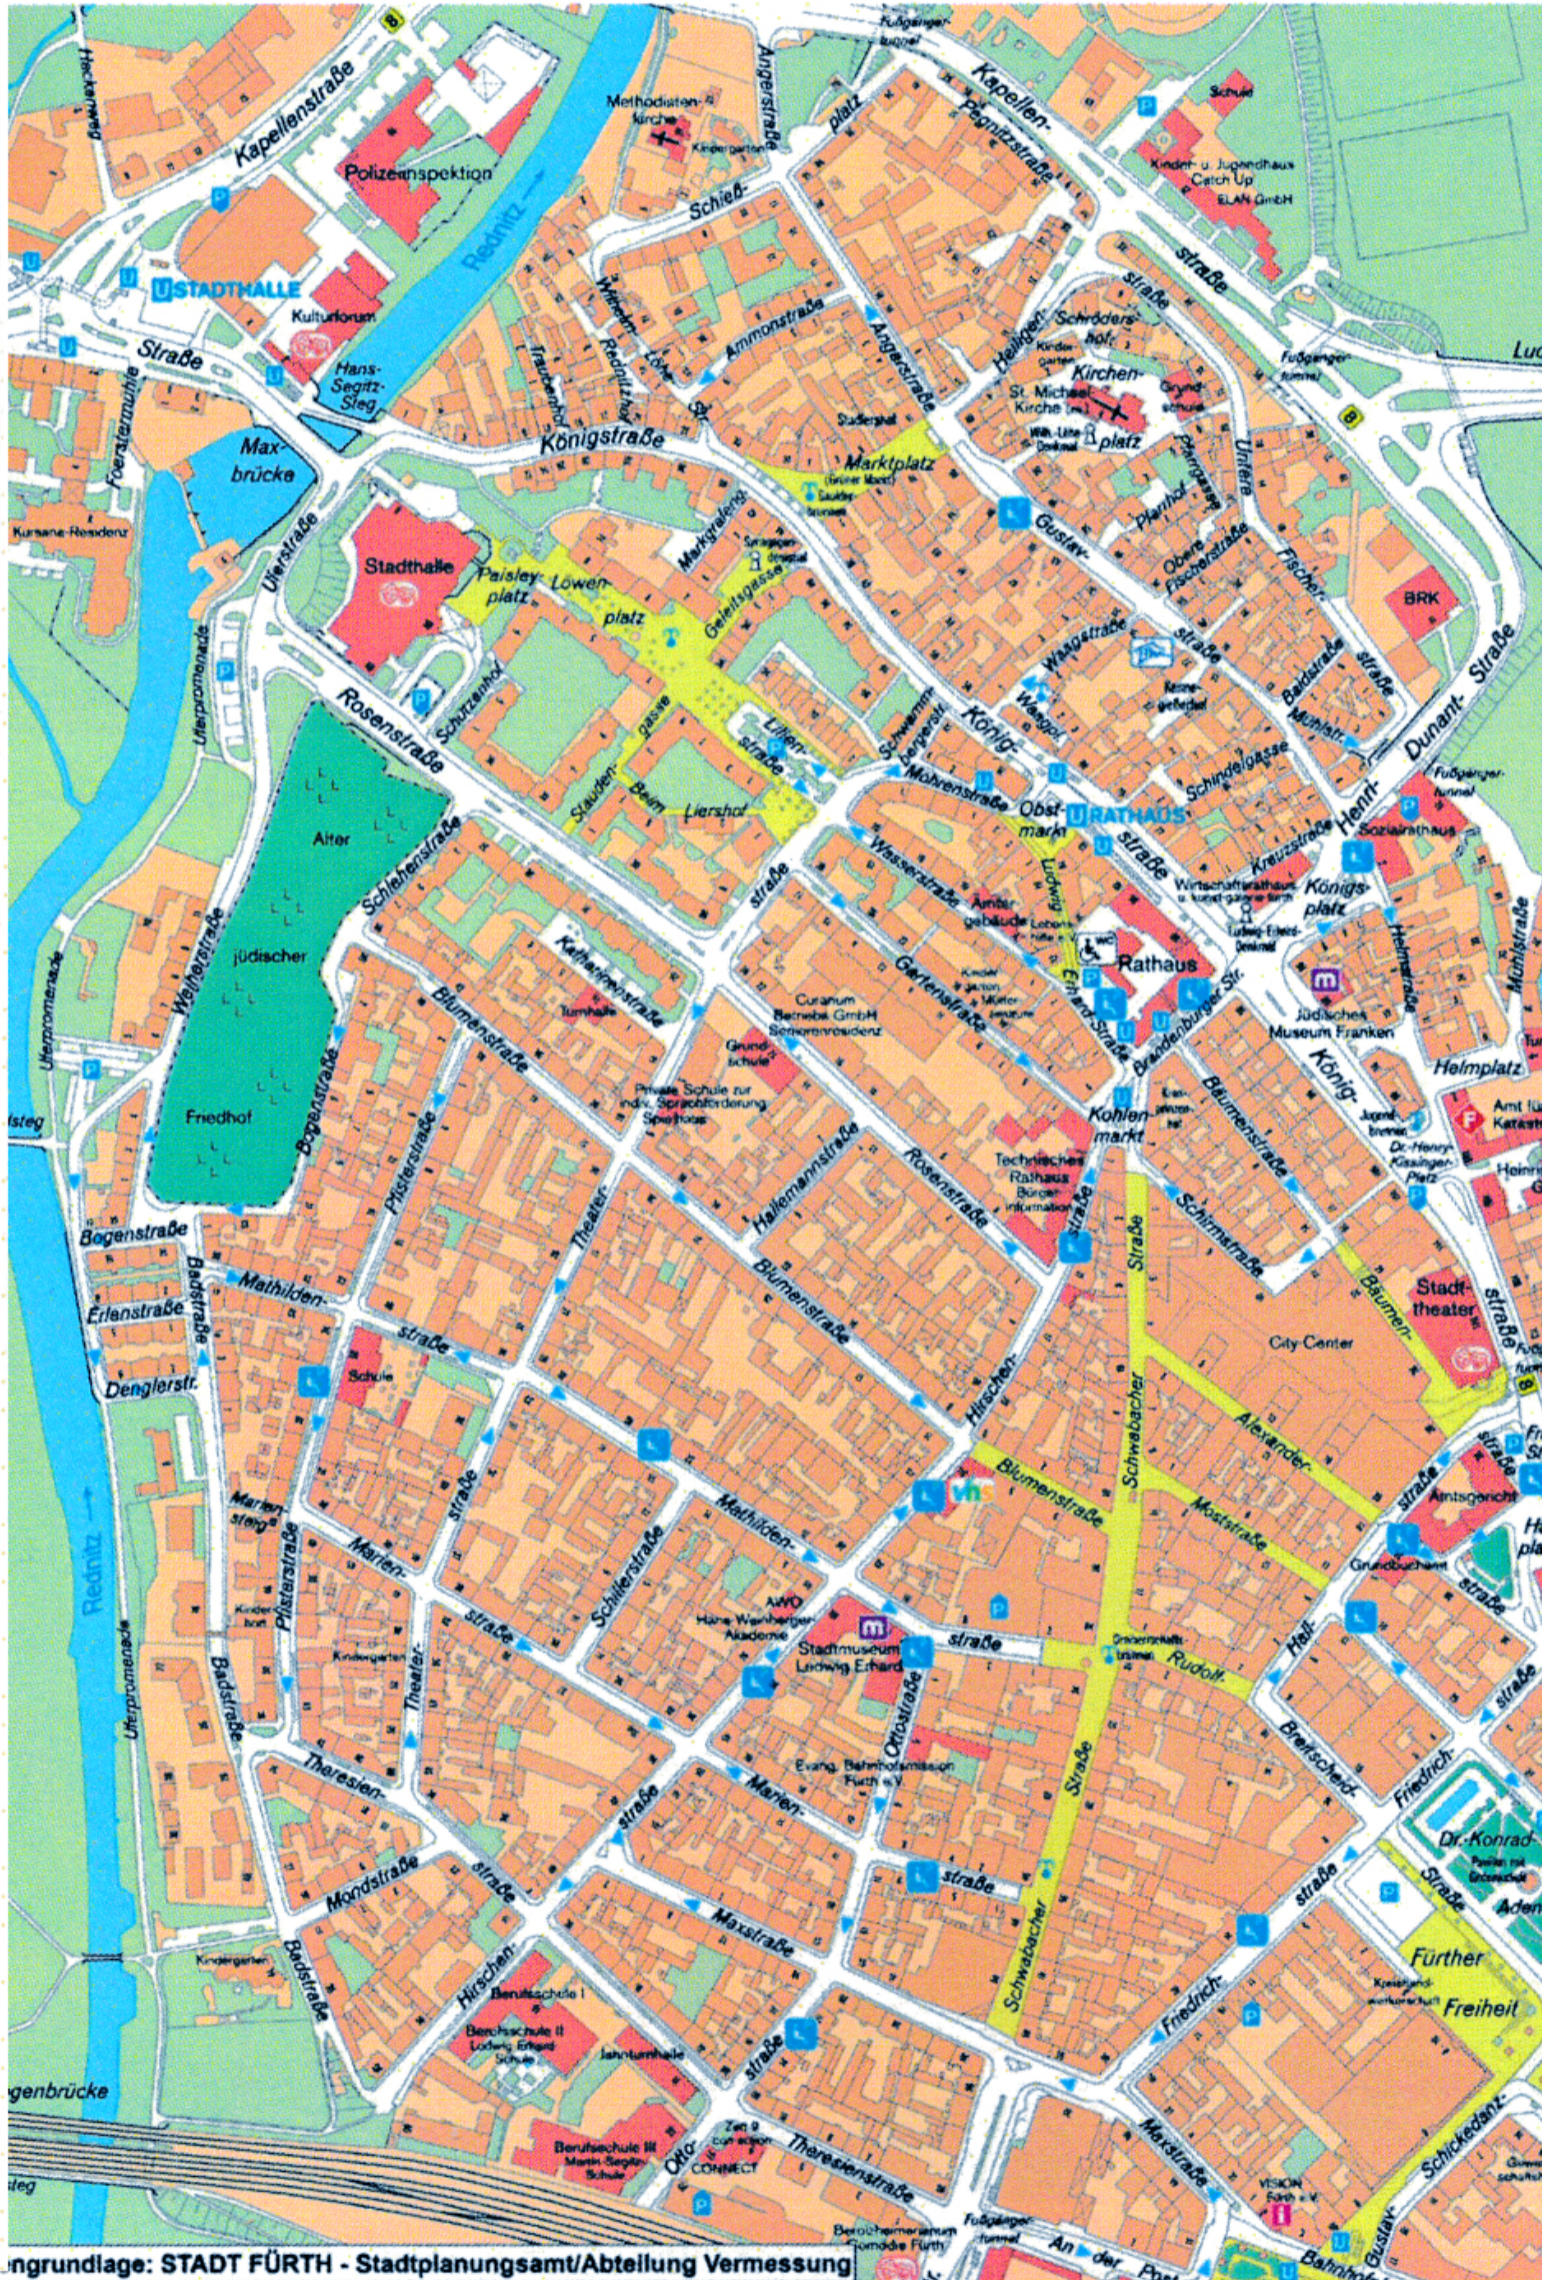

ما الذي تستطيع القيام به البلدية؟

الحركية المشي

المنطقة الخاصة بالمتجّلين في وسط مدينة فورت يصل طولها إلى 670 مترا فقط وعرضها بين 8 و20 مترا وتصل مساحتها الاجمالية إلى هكتار ونصف الهكتار تقريبا.

مأخوذة من خريطة مدينة فورت / مكتب التهيئة العمرانية / قسم قيس الأراضي